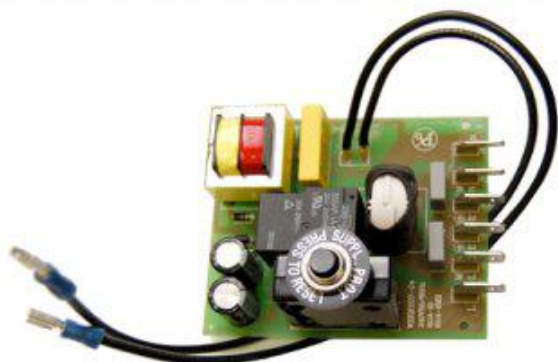

Module électronique 10Amp. avec fils

ref. MOD-10-220-240-H07

**Module électronique - 10Amp. avec fils pour système
d'aspiration centralisée Husky**

Module électronique - 10 Amp. - 220-240V

Pour systèmes 3611, 8510, 8610, 8010, 2711, 8410, Simplici-T
569E

INFORMATIONS

Module électronique - 10 Amp. - 220-240V

Pour systèmes 3611, 8510, 8610, 8010, 2711, 8410, Simplici-T 569E

HUSKY FRANCE

9, rue de Sélestat
68180 HORBOURG-WIHR

Tél. : 03 89 24 38 97
Fax : 03 89 24 37 93