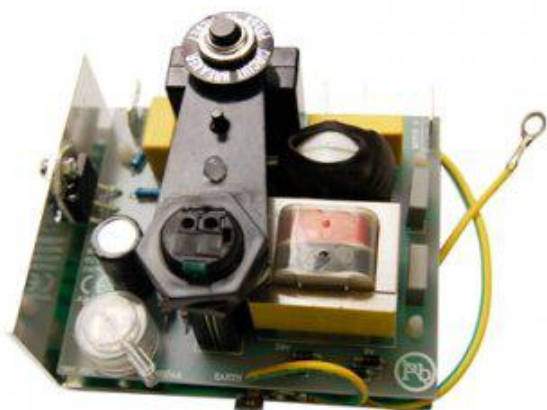

Module électronique 10Amp. Soft Start

ref. MOD-10-220-240-SSA

**Module électronique - 10Amp. Soft Start pour système
d'aspiration centralisée Husky**

Module électronique - 10 Amp. - 220-240V

Pour systèmes Pro10, Qair Cyklon, ACK-160I, Cyklon, Cyklon2,
Whisper, Whisper2, QAir, Flex, PT2711, PT3611, Edition Limitée,
Evolution

INFORMATIONS

Module électronique - 10 Amp. - 220-240V

Pour systèmes Pro10, Qair Cyklon, ACK-160I, Cyklon, Cyklon2, Whisper, Whisper2, QAir, Flex, PT2711, PT3611,
Edition Limitée, Evolution

HUSKY FRANCE

9, rue de Sélestat
68180 HORBOURG-WIHR