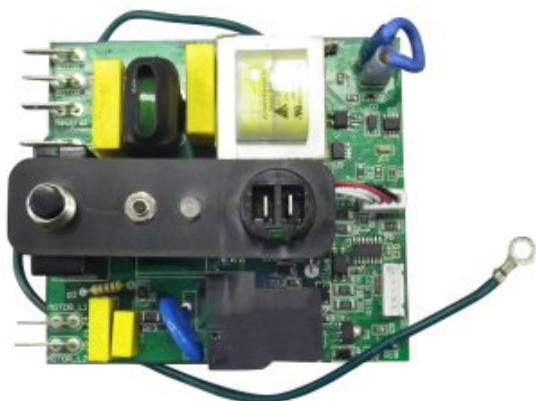

## Module électronique 18Amp. Soft Start

ref. MOD-18-220-240-SSA

**Module électronique - 18Amp. Soft Start pour système  
d'aspiration centralisée Husky ou Duovac avec 2 moteurs**

Module électronique - 18 Amp. - 220-240V

Pour systèmes :

HUSKY : Titan ; Pro200

DUOVAC : Distinction 200 (DIS-200)

## INFORMATIONS

Module électronique - 18 Amp. - 220-240V

Pour systèmes :

HUSKY : Titan ; Pro200

DUOVAC : Distinction 200 (DIS-200)