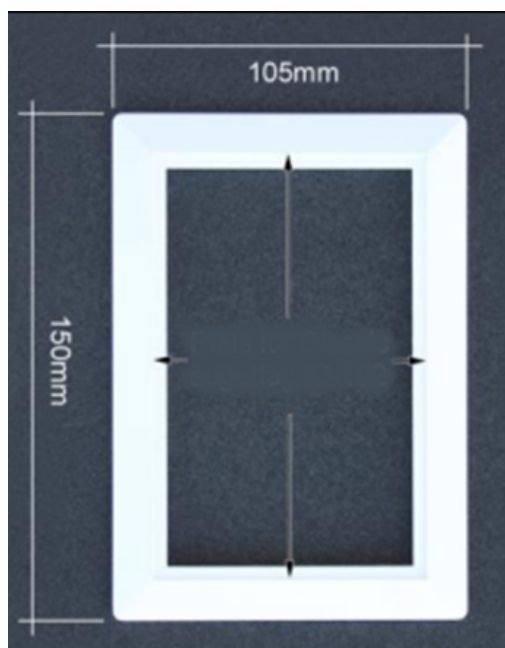

Cadre PVC pour prise rectangulaire

ref. TUY-07-1

Encadrement de prise d'aspiration centralisée en pvc Husky

Pour prises d'aspiration rectangle référence : TUY-04-1

Matière : pvc

Dimensions : 15 x 10.5cm

INFORMATIONS

SPÉCIFICATIONS TECHNIQUES

Pour prises d'aspiration rectangle référence : TUY-04-1

HUSKY FRANCE

9, rue de Sélestat
68180 HORBOURG-WIHR

Tél. : 03 89 24 38 97
Fax : 03 89 24 37 93