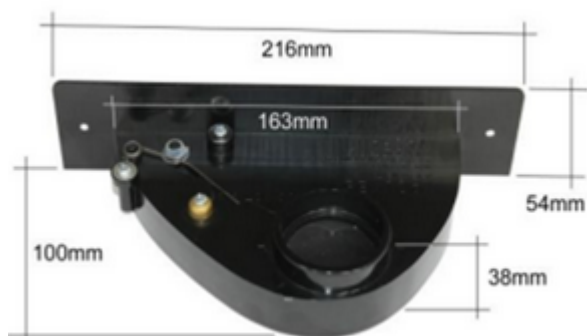

INFORMATIONS

HUSKY FRANCE

9, rue de Sélestat
68180 HORBOURG-WIHR

Tél. : 03 89 24 38 97
Fax : 03 89 24 37 93