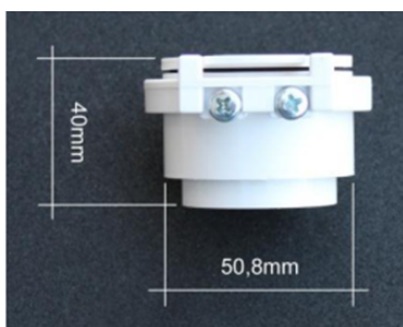

Prise utilitaire 24V Husky

ref. TUY-296

Prise d'aspiration centralisée utilitaire 24V Husky

Prise utilitaire (prise garage) avec ailes de blocage

Matière : pvc

Couleur : blanc

INFORMATIONS

HUSKY FRANCE