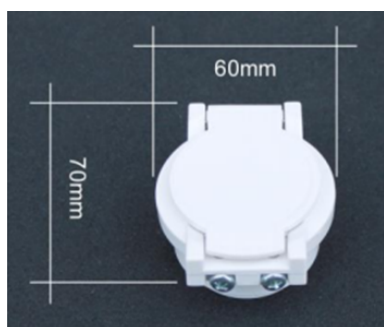

Prise utilitaire 24V Husky

ref. TUY-296

Prise d'aspiration centralisée utilitaire 24V Husky

Prise utilitaire (prise garage) avec ailes de blocage

Matière : pvc

Couleur : blanc

INFORMATIONS

HUSKY FRANCE